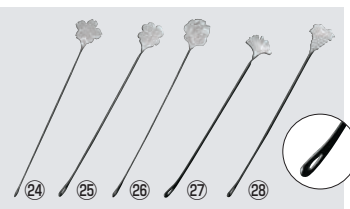

18-8 カブリ マドラー 銀 M-95

ページコード	全長	商品コード	価格
㉑ブラック	4-1548-3901	220 3327510	¥1,100
㉒レッド	4-1548-4001	220 3327520	¥1,100
㉓ブルー	4-1548-4101	220 3327530	¥1,100
㉔グリーン	4-1548-4201	220 3327540	¥1,100
㉕パープル	4-1548-4301	220 3327550	¥1,100

和心 (わごころ) マドラー

ページコード	全長	商品コード	価格
㉔桜	4-1548-2401	197 1344510	¥490
㉕四つ葉	4-1548-2501	198 1344520	¥490
㉖薔薇	4-1548-2601	200 1344530	¥490
㉗銀杏	4-1548-2701	190 1344540	¥490
㉘葡萄	4-1548-2801	200 1344550	¥490

材質:18-8ステンレス
●シンプルなステンレスの質感が和食器に合います。
●マドラーは日本酒ベースのカクテル等に合います。