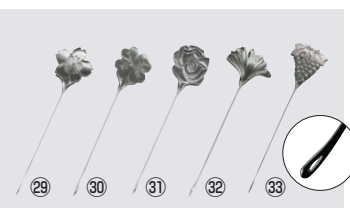

和心 (わごころ) スプーン

ページコード	全長	商品コード	価格
㉑桜	4-1548-2901	115 1344560	¥330
㉒四つ葉	4-1548-3001	114 1344570	¥330
㉓薔薇	4-1548-3101	115 1344580	¥330
㉔銀杏	4-1548-3201	105 1344590	¥330
㉕葡萄	4-1548-3301	115 1344600	¥330

材質:18-8ステンレス
●シンプルなステンレスの質感が和食器に合います。

73 和・洋・中食器

74 卓上鍋・焼物用品

75 料理演出用品

76 卓上小物

77 メニュー・卓上サイン

78 福祉・養育用品

79 店舗備品・インテリア

72 ワイン・バー用品