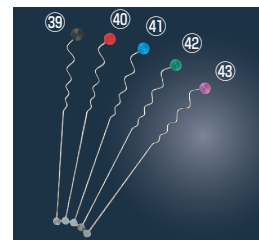

18-8 カブリ マドラー 銀 M-95

ページコード	全長	商品コード	価格
㉑ブラック	4-1548-3901	220 3327510	¥1,100
㉒レッド	4-1548-4001	220 3327520	¥1,100
㉓ブルー	4-1548-4101	220 3327530	¥1,100
㉔グリーン	4-1548-4201	220 3327540	¥1,100
㉕パープル	4-1548-4301	220 3327550	¥1,100

和心 (わごころ) マドラー

ページコード	全長	商品コード	価格
㉔桜	4-1548-2401	197 1344510	¥490
㉕四つ葉	4-1548-2501	198 1344520	¥490
㉖薔薇	4-1548-2601	200 1344530	¥490
㉗銀杏	4-1548-2701	190 1344540	¥490
㉘葡萄	4-1548-2801	200 1344550	¥490

材質:18-8ステンレス
●シンプルなステンレスの質感が和食器に合います。
●マドラーは日本酒ベースのカクテル等に合います。