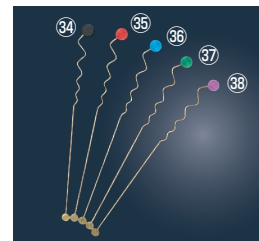

ご注文の際は、
ページ・番号・商品コードをご記入ください。

①EBM 18-8
ロングマドラー Spoon

ページコード	商品コード	価格
4-1548-0101	1875100	¥230

全長:225

②18-10 シーガル
ロングマドラー Spoon

ページコード	商品コード	価格
4-1548-0201	4713000	¥940

全長:247

③ステンレス オール型
マドラー

ページコード	商品コード	価格
4-1548-0301	0258700	¥450

全長:221

④ピアッツァ 18-10
マドラー 471000

ページコード	商品コード	価格
4-1548-0401	8372000	¥1,400

全長:240
抜群のミキシングカ

⑤木柄 玉付 スプーン

ページコード	商品コード	価格
4-1548-0501	1921000	¥180

全長:123 ステンレス

⑥18-8
ロングマッシャー
マドラー

ページコード	商品コード	価格
4-1548-0601	7618300	¥800

外寸:φ25 全長:205
●果肉を少しずつつくずしながら飲む時に使
用します。

⑧18-0
チューハイ
バースプーン

ページコード	商品コード	価格
4-1548-0801	7487210	¥620

全長:263
●果肉濃し付のバースプーン

⑦18-8
チューハイマドラー

ページコード	商品コード	価格
4-1548-0701	0258800	¥630

全長:230
●果肉をつぶしたり取り出すことができます。

18-8 焼酎マドラー

ページコード	商品コード	価格
⑨ウメ	4-1548-0901	3869740 ¥530
⑩サクラ	4-1548-1001	3869750 ¥530

全長:210

⑪18-8 ニコ N-27 マドラー

ページコード	商品コード	価格
4-1548-1101	3643210	¥465

全長:209

⑫18-8 ニコ N-29 インスタント
コーヒーサーバー

ページコード	商品コード	価格
4-1548-1201	3643410	¥465

全長:182

⑬13-0 ニコ 玉付マドラー

ページコード	商品コード	価格
4-1548-1301	3688600	¥770

全長:210 (部分メッキ)

⑭13-0 ニコ 焼酎マドラー

ページコード	商品コード	価格
4-1548-1401	3688700	¥770

全長:201 (部分メッキ)

クリスタルマドラー

ページコード	全長	商品コード	価格
⑮金メッキ	4-1548-1501	215 2757000	¥1,600
⑯18-8	4-1548-1601	215 2757100	¥1,400

⑰ロイヤル しずくマドラー

ページコード	商品コード	価格
4-1548-2101	5689700	¥4,800

全長:255
材質:本体/18-8ステンレス

⑱月のしずくマドラー ロング

ページコード	全長	商品コード	価格
金メッキ	4-1548-1701	232 7486910	¥1,600
18-8	4-1548-1702	232 7487010	¥1,400

⑳スイートマドラー (ミラー)

ページコード	商品コード	価格
4-1548-2201	5689810	¥260

全長:200 材質:本体/18-8

㉑月のしずくマドラー

ページコード	全長	商品コード	価格
金メッキ	4-1548-1801	205 2757200	¥1,500
18-8	4-1548-1802	205 2757300	¥1,300

㉒クイーンエリザベス
マドラー 金

ページコード	商品コード	価格
4-1548-2301	5689900	¥410

全長:205 材質:本体/18-8(金メッキ)

月のしずくマドラー ミニ

ページコード	全長	商品コード	価格
⑲金メッキ	4-1548-1901	156 7486900	¥1,250
⑲18-8	4-1548-2001	156 7487000	¥1,100

18-8 カブリ マドラー 金 M-90